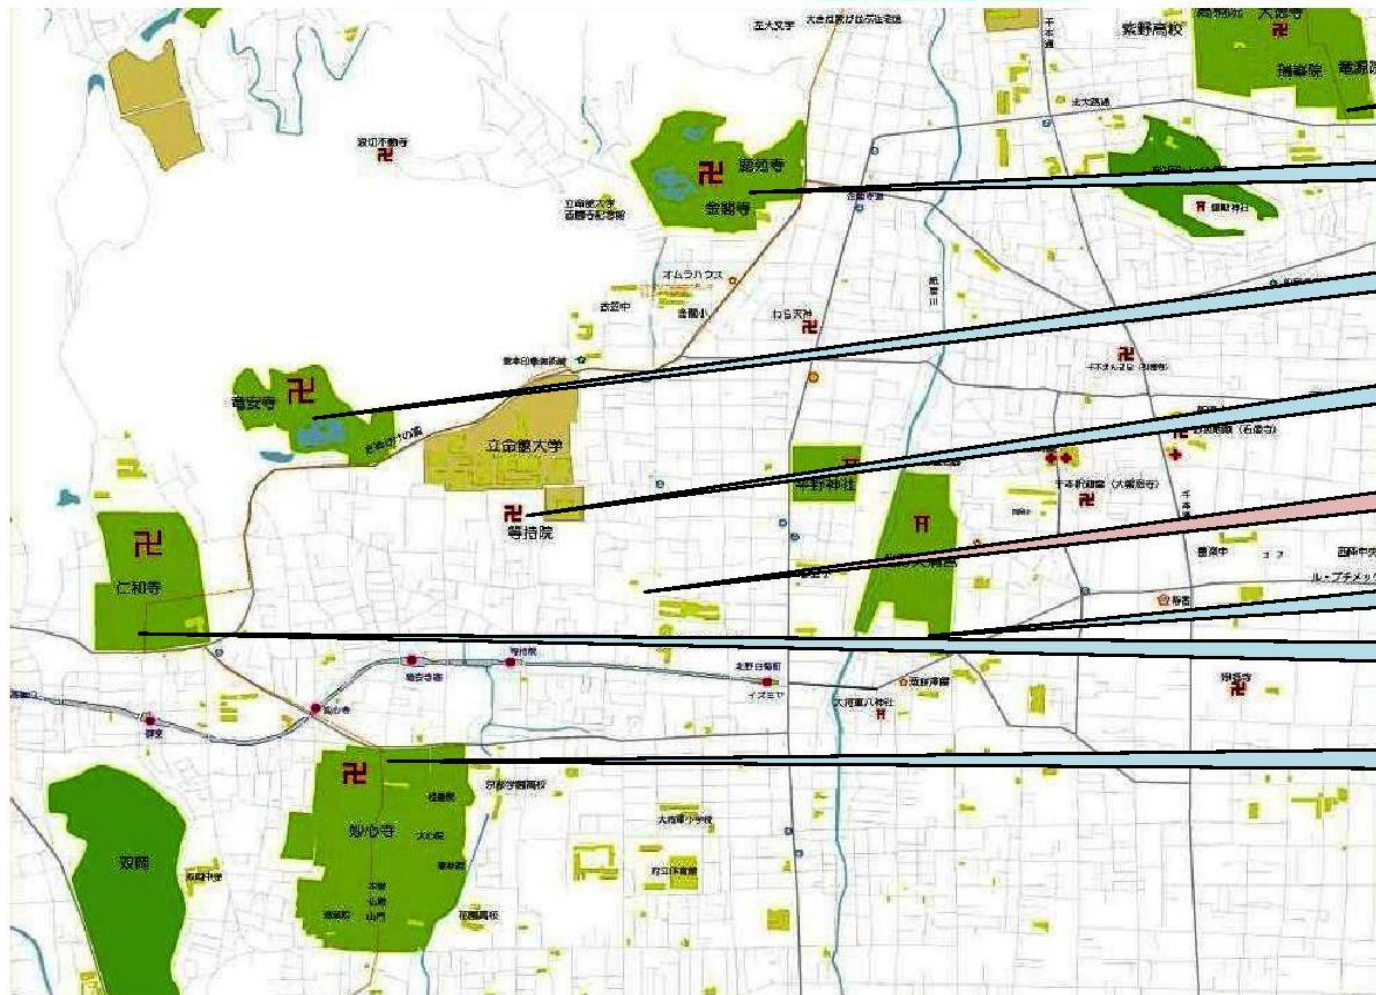

財団法人櫻谷文庫

櫻谷文庫周辺の名所

大徳寺

金閣寺

龍安寺

等持院

櫻谷文庫

北野天満宮

仁和寺

妙心寺